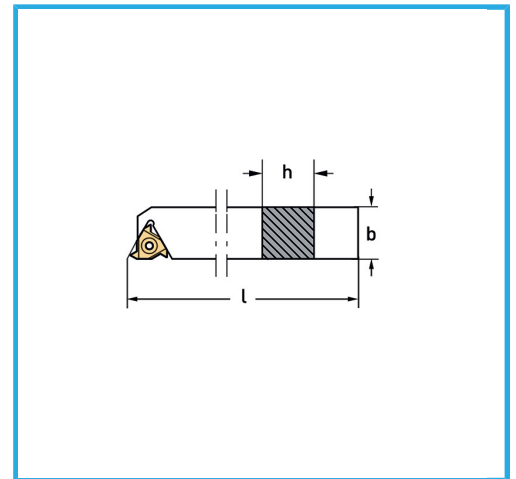

CONSTA DE UNA HERRAMIENTA DE ROSCADO EXTERNO (1 PZ), UN TORNILLO M3,5 X 12MM DE REPUESTO (1 PZ), UNA LLAVE HEXAGONAL DE 2,5MM (1..

€247,00

Herramientas para externo

Plaquita

Llave Torx

Tornillo

b

l

h

Peso bruto

Codigo de barras

SER25

16ER...

T15

M3,5 x 12 mm

25 mm