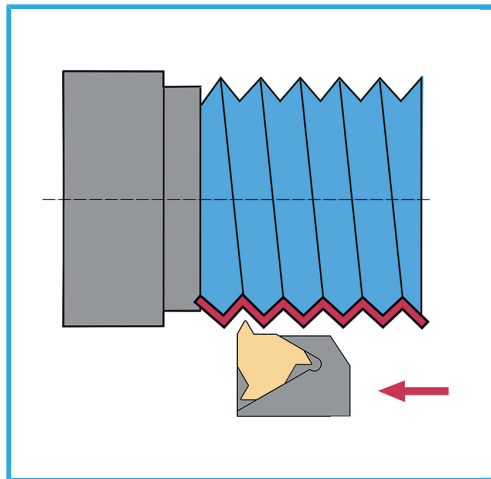

CONSTA DE UNA HERRAMIENTA DE ROSCADO EXTERNO (1 PZ), UN TORNILLO M3,5 X 12MM DE REPUESTO (1 PZ), UNA LLAVE HEXAGONAL DE 2,5MM (1..

€247,00

Herramientas para externo

Plaquita

Llave Torx

Tornillo

b

l

h

Peso bruto

Codigo de barras

SER25

16ER...

T15

M3,5 x 12 mm

25 mm