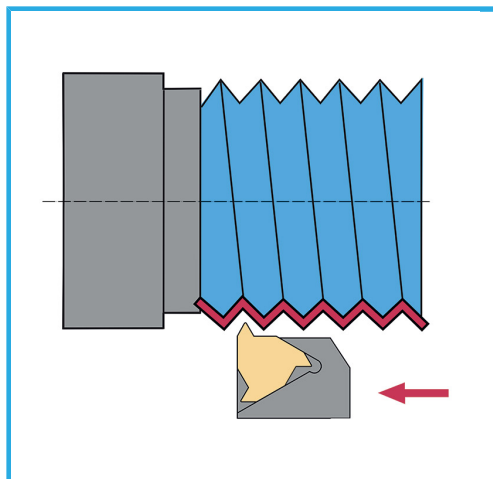

COMPOSTO DALL'UTENSILE PER FILETTATURA ESTERNA (1 PZ), VITE DI RICAMBIO M3.5 X 12MM (1 PZ), CHIAVE ESAGONALE 2,5MM (1 PZ),...

€181,00
~~€247,00~~

Utensili per esterno

Inserto

Chiave torx

Vite

b

l

h

Peso lordo

Codice EAN

SER25

16ER...

T15

M3,5 x 12 mm

25 mm