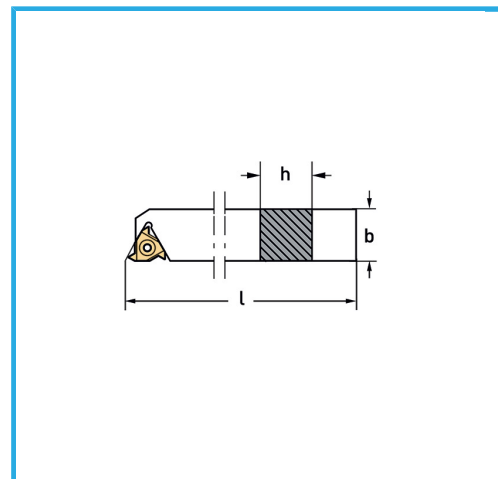

COMPOSTO DALL'UTENSILE PER FILETTATURA ESTERNA (1 PZ), VITE DI RICAMBIO M3.5 X 12MM (1 PZ), CHIAVE ESAGONALE 2,5MM (1 PZ),...

€181,00
~~€247,00~~

Utensili per esterno

Inserto

Chiave torx

Vite

b

l

h

Peso lordo

Codice EAN

SER25

16ER...

T15

M3,5 x 12 mm

25 mm