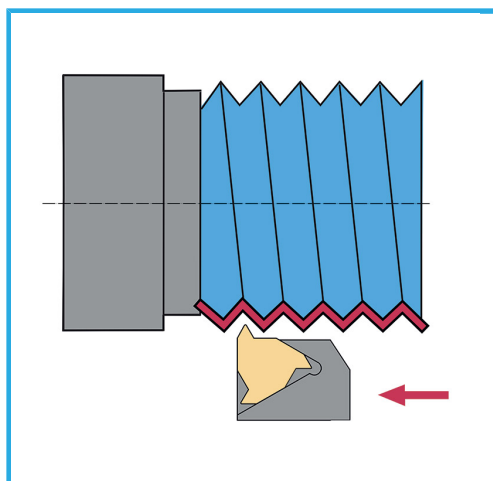

€85,40

<b>b</b>	25 mm
<b>h</b>	25 mm
<b>l</b>	150 mm
<b>Base</b>	BSER16
<b>Bussola</b>	BU3550
<b>Vite</b>	KV350
<b>Inserto (non incluso)</b>	16ER...
<b>Peso lordo</b>	0,78 kg
<b>Codice EAN</b>	8012667183479

Scatola

Satinata

Nichelata

Esterna