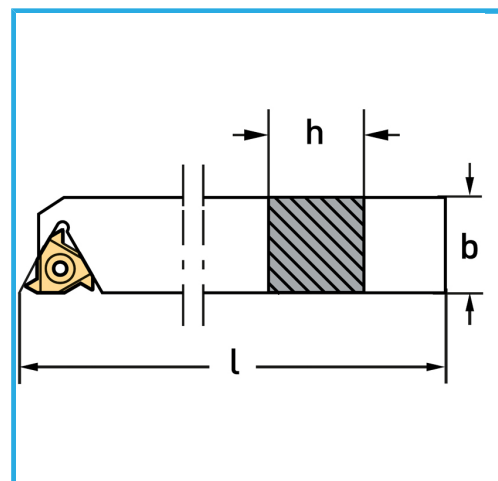

€85,40

<b>b</b>	25 mm
<b>h</b>	25 mm
<b>l</b>	150 mm
<b>Base</b>	BSER16
<b>Bussola</b>	BU3550
<b>Vite</b>	KV350
<b>Inserto (non incluso)</b>	16ER...
<b>Peso lordo</b>	0,78 kg
<b>Codice EAN</b>	8012667183479