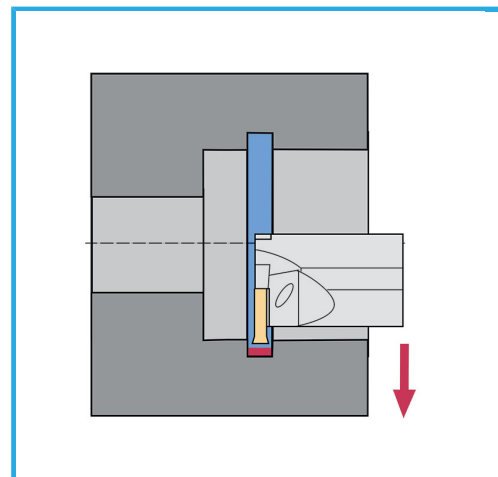

COMPOSTO DALL'UTENSILE PER CANALINI ESTERNI: 20 X 20 MM (1 PZ), L'UTENSILE PER CANALINI INTERNI: Ø 20MM (1 PZ),...

€189,00
~~€242,00~~

Peso lordo

1,29 kg

Codice EAN

8012667256111

Satinata

Nichelata