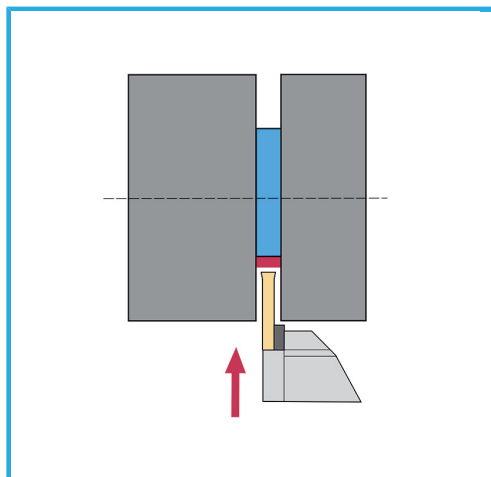

COMPOSTO DALL'UTENSILE PER CANALINI ESTERNI: 20 X 20 MM (1 PZ), L'UTENSILE PER CANALINI INTERNI: Ø 20MM (1 PZ),...

€189,00
~~€242,00~~

Peso lordo

1,29 kg

Codice EAN

8012667256111

Satinata

Nichelata