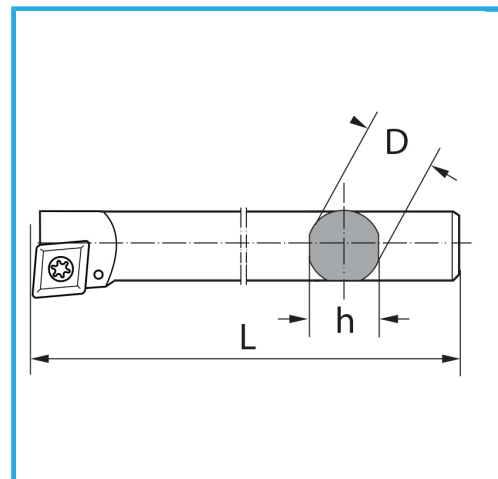

€81,30

D	20 mm
h	18 mm
l	200 mm
Base	BSNR16
Vite	KV350
Bussola	BU3550
Inserto (non incluso)	16IR...
Peso lordo	0,50 kg
Dimensioni imballo	220x30x30 h mm
Codice EAN	8012667253684

Scatola

Satinata

Nichelata