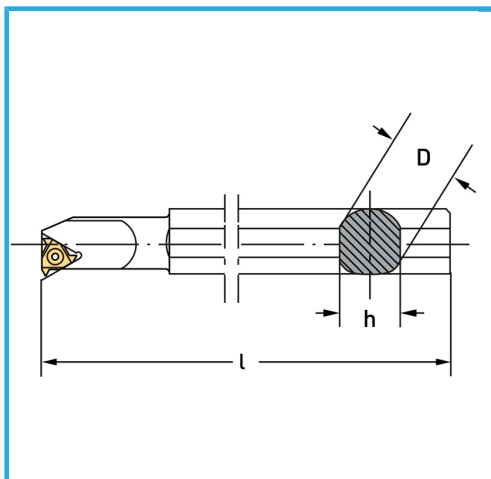

€81,30

D	20 mm
h	18 mm
l	200 mm
Base	BSNR16
Vite	KV350
Bussola	BU3550
Inserto (non incluso)	16IR...
Peso lordo	0,50 kg
Dimensioni imballo	220x30x30 h mm
Codice EAN	8012667253684

Scatola

Satinata

Nichelata