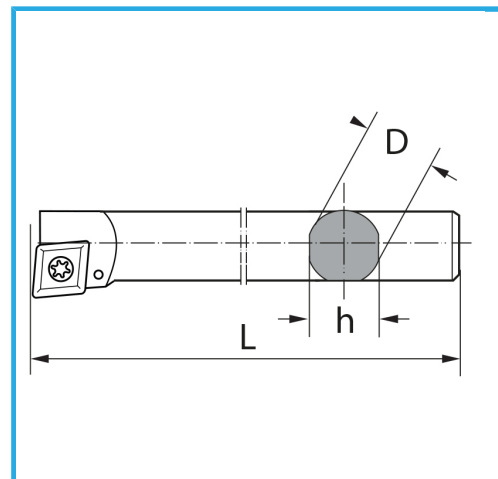

€81,30

<b>D</b>	20 mm
<b>h</b>	18 mm
<b>l</b>	200 mm
<b>Base</b>	BSNR16
<b>Vite</b>	KV350
<b>Bussola</b>	BU3550
<b>Inserto (non incluso)</b>	16IR...
<b>Peso lordo</b>	0,50 kg
<b>Dimensioni imballo</b>	220x30x30 h mm
<b>Codice EAN</b>	8012667253684