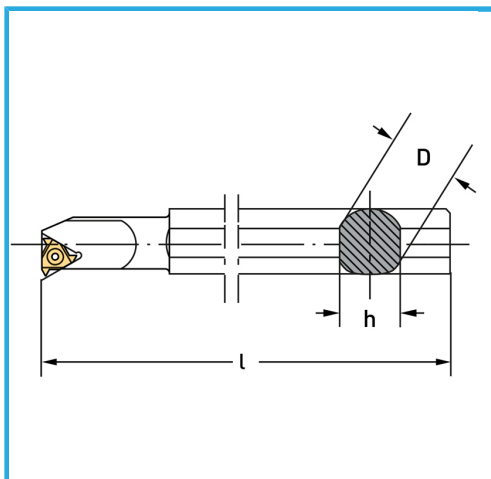

€81,30

<b>D</b>	20 mm
<b>h</b>	18 mm
<b>l</b>	200 mm
<b>Base</b>	BSNR16
<b>Vite</b>	KV350
<b>Bussola</b>	BU3550
<b>Inserto (non incluso)</b>	16IR...
<b>Peso lordo</b>	0,50 kg
<b>Dimensioni imballo</b>	220x30x30 h mm
<b>Codice EAN</b>	8012667253684