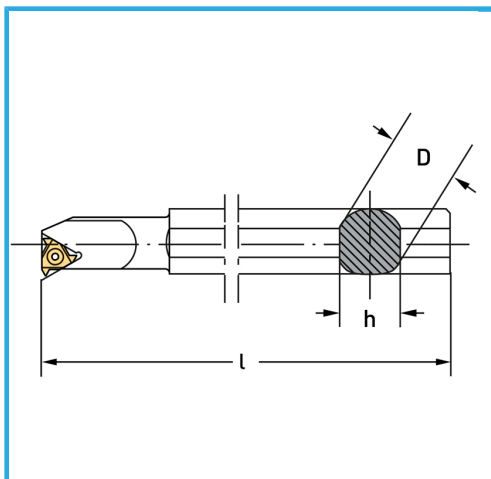

€101,00

| | |
|------------------------------|---------------|
| D | 25 mm |
| h | 23 mm |
| l | 300 mm |
| Base | BSNR16 |
| Vite | KV350 |
| Bussola | BU3550 |
| Inserto (non incluso) | 16IR... |
| Peso lordo | 0,96 kg |
| Codice EAN | 8012667256722 |