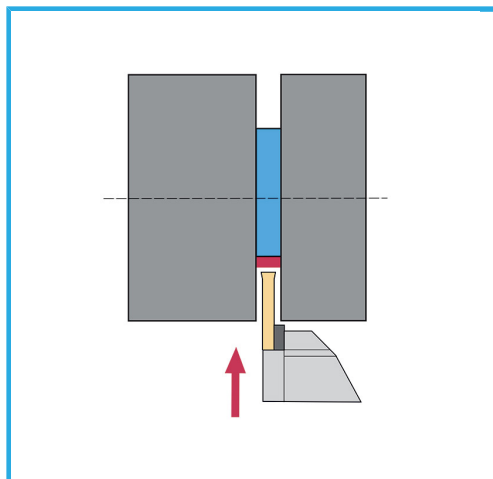

€34,70

S	4 mm
h	31 mm
l	150 mm
Inserto (non incluso)	GCMX4N...
Peso lordo	0,14 kg
Codice EAN	8012667004903

Scatola

Satinata

Nichelata

Esterna