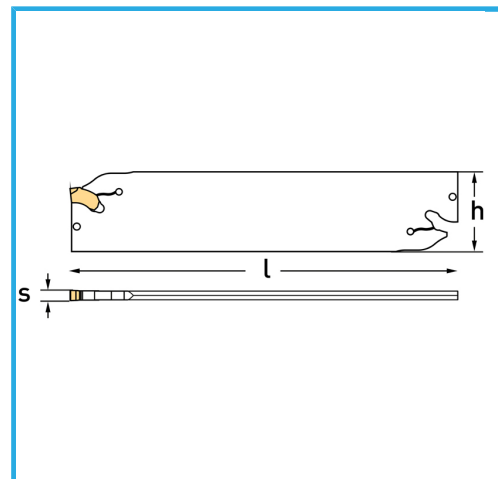

€34,70

S	4 mm
h	31 mm
l	150 mm
Inserto (non incluso)	GCMX4N...
Peso lordo	0,14 kg
Codice EAN	8012667004903

Scatola

Satinata

Nichelata

Esterna