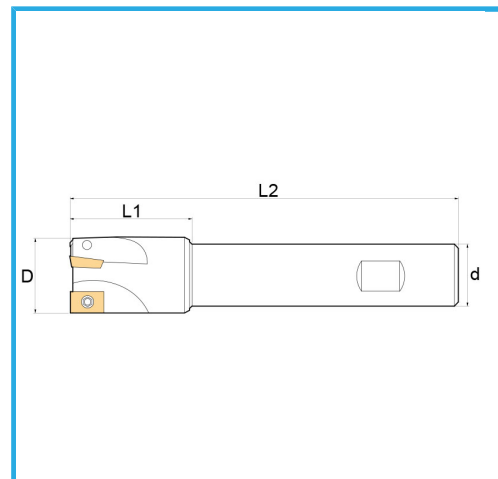

MIT ZYLINDRISCHEM SCHAFT.

D	12 mm
d	12 mm
Z	1
L1	27 mm
L2	120 mm
Schrauben	KV250
Einsatz (nicht im Lieferumfang enthalten)	APKT1003...
Bruttogewicht	0,12 kg
EAN-Code	8012667190316

Box

Satiniert

Vernickelt