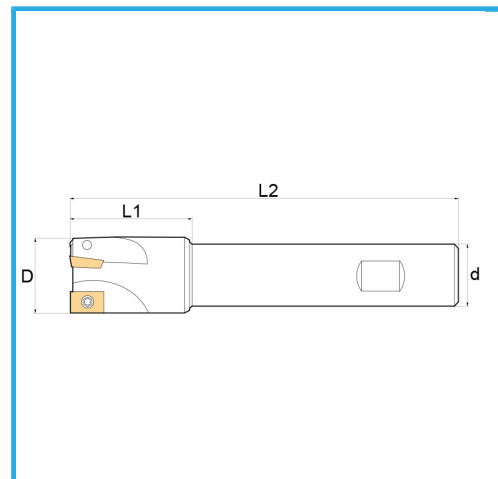

CON CODOLO CILINDRICO.

€39,40

D	14 mm
d	12 mm
Z	1
L1	27 mm
L2	120 mm
Viti	KV250
Inserto (non incluso)	APKT1003..
Peso lordo	0,12 kg
Codice EAN	8012667190323

Scatola

Satinata

Nichelata

Esterna