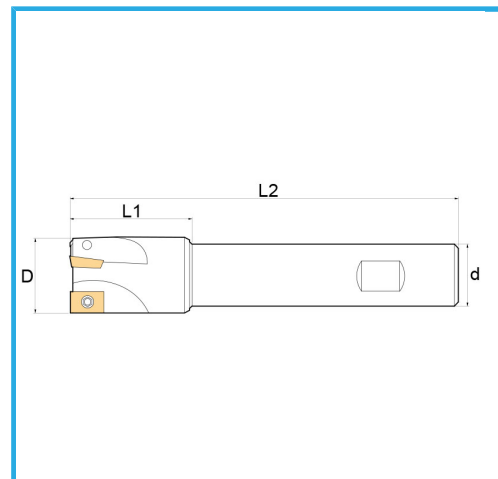

CON CODOLO CILINDRICO.

€56,00

D	22 mm
d	20 mm
Z	3
L1	27 mm
L2	120 mm
Viti	KV250
Inserto (non incluso)	APKT1003...
Peso lordo	0,29 kg
Codice EAN	8012667179267

Scatola

Satinata

Nichelata

Esterna