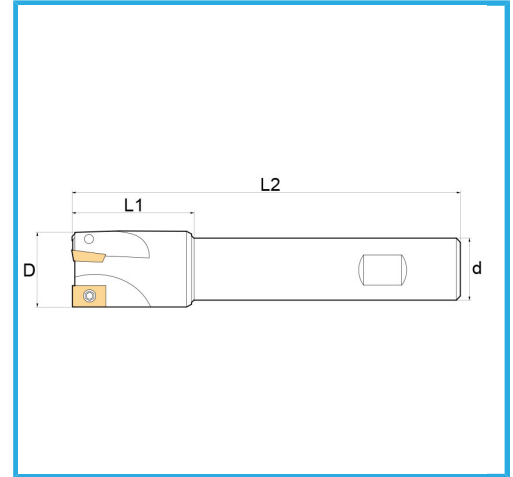

MIT ZYLINDRISCHEM SCHAFT.

D	25 mm
d	20 mm
Z	4
L1	27 mm
L2	120 mm
Schrauben	KV250
Einsatz (nicht im Lieferumfang enthalten)	APKT1003...
Bruttogewicht	0,30 kg
EAN-Code	8012667179250

Box

Satiniert

Vernickelt