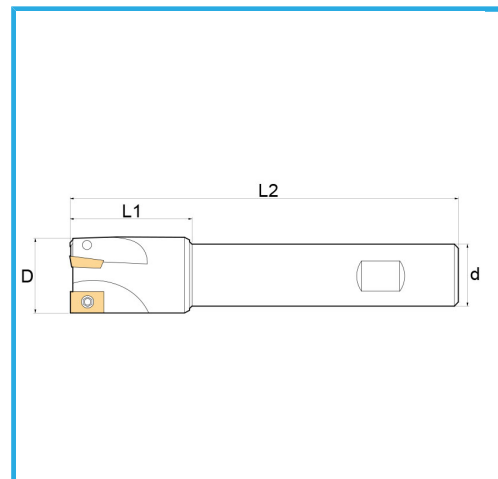

MIT ZYLINDRISCHEM SCHAFT.

D	25 mm
d	20 mm
Z	2
L1	44 mm
L2	120 mm
Schrauben	KV400
Einsatz (nicht im Lieferumfang enthalten)	APKT1604...
Bruttogewicht	0,31 kg
EAN-Code	8012667260866

Box

Satiniert

Vernickelt