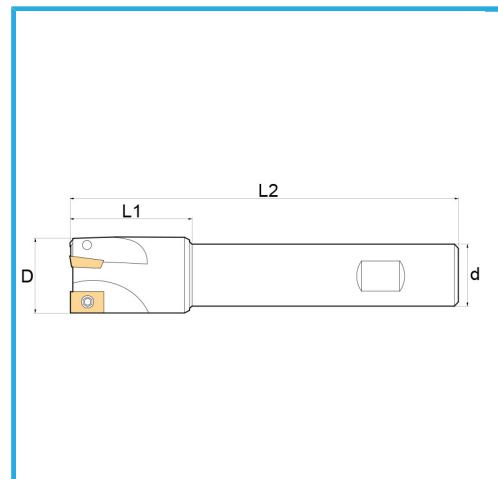

MIT ZYLINDRISCHEM SCHAFT.

D	25 mm
d	20 mm
Z	2
L1	44 mm
L2	200 mm
Schrauben	KV400
Einsatz (nicht im Lieferumfang enthalten)	APKT1604...
Bruttogewicht	0,51 kg
EAN-Code	8012667257491

Box

Satiniert

Vernickelt