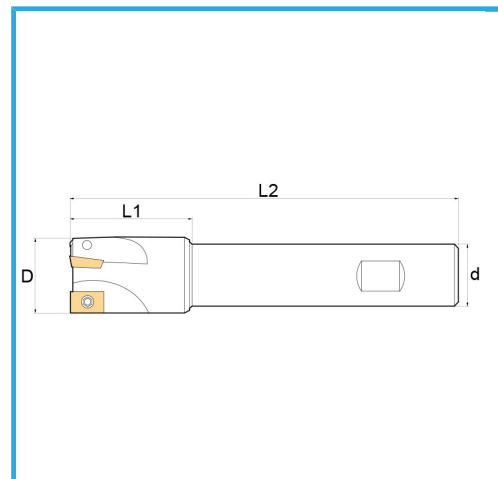

CON CODOLO CILINDRICO.

€77,90

D	25 mm
d	20 mm
Z	2
L1	44 mm
L2	200 mm
Viti	KV400
Inserto (non incluso)	APKT1604...
Peso lordo	0,51 kg
Codice EAN	8012667257491

Scatola

Satinata

Nichelata

Esterna