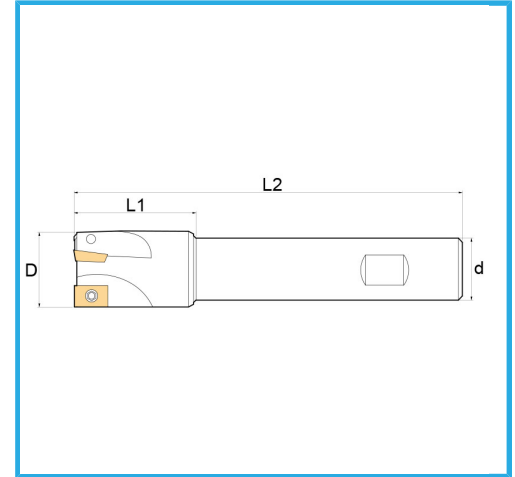

MIT ZYLINDRISCHEM SCHAFT.

D	32 mm
d	25 mm
Z	3
L1	50 mm
L2	120 mm
Schrauben	KV400
Einsatz (nicht im Lieferumfang enthalten)	APKT1604...
Bruttogewicht	0,47 kg
EAN-Code	8012667257484

Box

Satiniert

Vernickelt