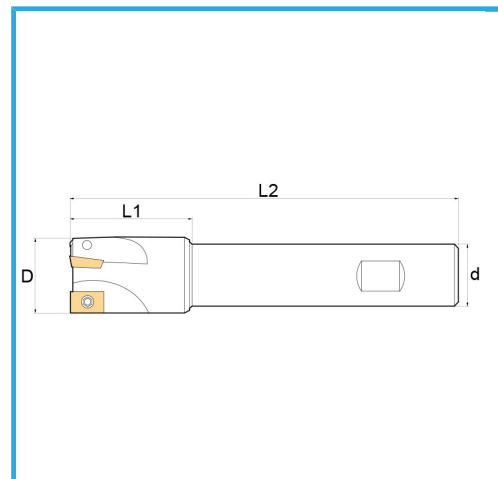

CON CODOLO CILINDRICO.

€77,90

D	32 mm
d	25 mm
Z	3
L1	50 mm
L2	120 mm
Viti	KV400
Inserto (non incluso)	APKT1604...
Peso lordo	0,47 kg
Codice EAN	8012667257484

Scatola

Satinata

Nichelata

Esterna