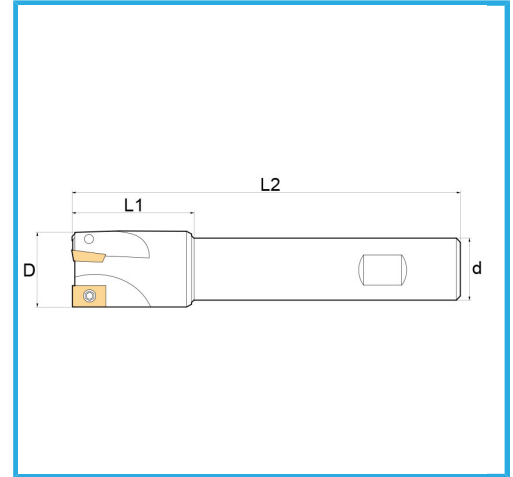

MIT ZYLINDRISCHEM SCHAFT.

D	32 mm
d	32 mm
Z	3
L1	55 mm
L2	200 mm
Schrauben	KV400
Einsatz (nicht im Lieferumfang enthalten)	APKT1604...
Bruttogewicht	1,18 kg
EAN-Code	8012667257507

Box

Satiniert

Vernickelt