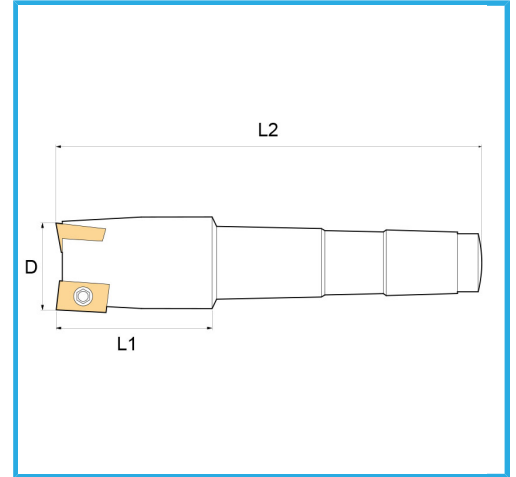

€69,40

D	25 mm
CM	3
Z	2
L1	40 mm
L2	125 mm
Viti	KV400
Inserto (non incluso)	APKT1604...
Peso lordo	0,32 kg
Codice EAN	8012667182472

Scatola

Satinata

Nichelata

Esterna

228/A