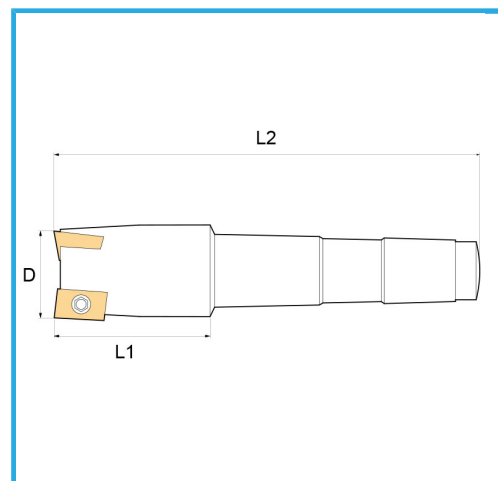

€74,10

D	32 mm
CM	3
Z	3
L1	40 mm
L2	125 mm
Viti	KV400
Inserto (non incluso)	APKT1604...
Peso lordo	0,39 kg
Codice EAN	8012667182489

Scatola

Satinata

Nichelata

Esterna

228/A