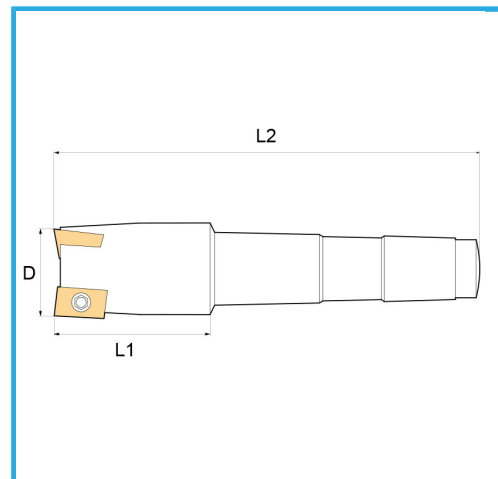

€74,10

D	32 mm
CM	3
Z	3
L1	40 mm
L2	125 mm
Viti	KV400
Inserto (non incluso)	APKT1604...
Peso lordo	0,39 kg
Codice EAN	8012667182489

Scatola

Satinata

Nichelata

Esterna

228/A