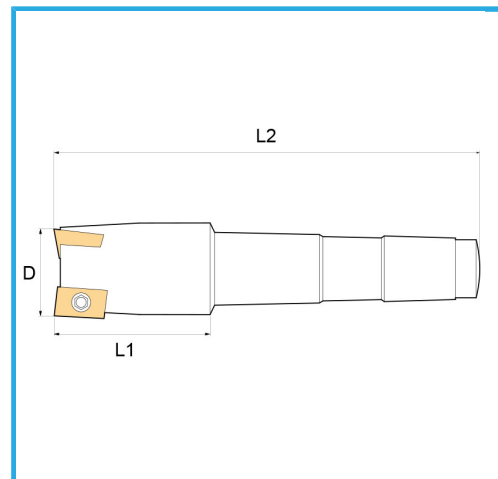

€101,00

D	40 mm
CM	4
Z	4
L1	40 mm
L2	150 mm
Viti	KV400
Inserto (non incluso)	APKT1604...
Peso lordo	0,72 kg
Codice EAN	8012667190804

Scatola

Satinata

Nichelata

Esterna

228/A