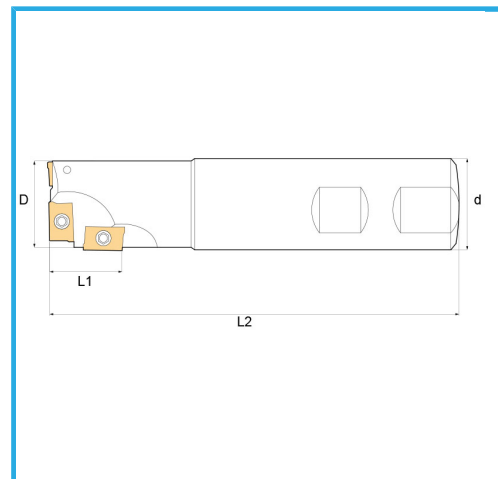

CON TAGLIO FRONTALE FORANTE PER ESECUZIONE DI CAVE, CON
ATTACCO CILINDRICO. PERMETTE DI REALIZZARE CAVE DAL PIENO.

€86,40

D	20 mm
d	20 mm
Z	3
L1	18 mm
L2	90 mm
Viti	KV250
Inserto (non incluso)	APKT1003...
Peso lordo	0,06 kg
Codice EAN	8012667189891