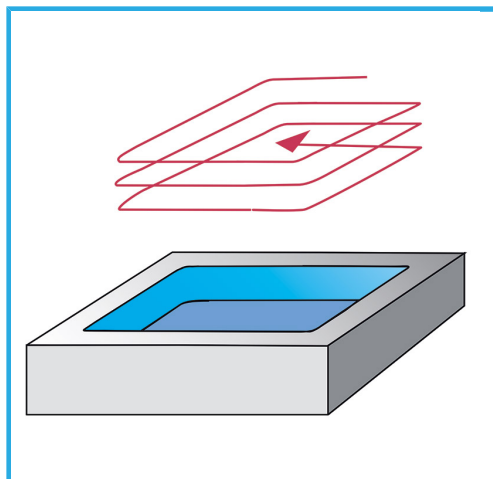

CON TAGLIO FRONTALE FORANTE PER ESECUZIONE DI CAVE, CON
ATTACCO CILINDRICO. PERMETTE DI REALIZZARE CAVE DAL PIENO.

€86,40

D	20 mm
d	20 mm
Z	3
L1	18 mm
L2	90 mm
Viti	KV250
Inserto (non incluso)	APKT1003...
Peso lordo	0,06 kg
Codice EAN	8012667189891

Scatola

Satinata

Nichelata

Esterna