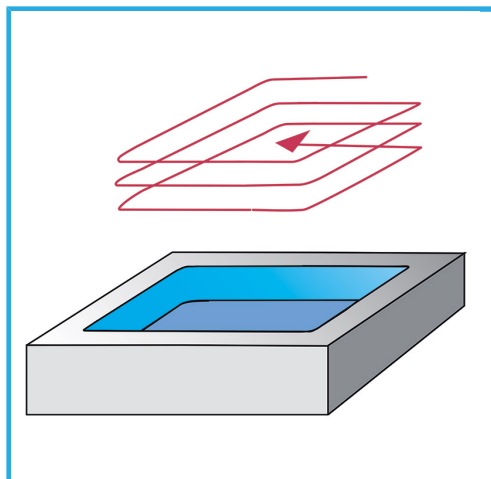

CON TAGLIO FRONTALE FORANTE PER ESECUZIONE DI CAVE, CON
ATTACCO CILINDRICO. PERMETTE DI REALIZZARE CAVE DAL PIENO.

€105,00

D	25 mm
d	25 mm
Z	3
L1	18 mm
L2	100 mm
Viti	KV250
Inserto (non incluso)	APKT1003...
Peso lordo	0,35 kg
Codice EAN	8012667183882

Scatola

Satinata

Nichelata

Esterna