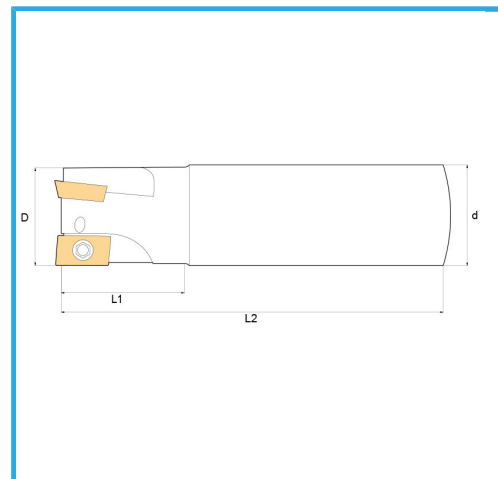

CON CODOLO CILINDRICO.

€56,50

D	25 mm
d	20 mm
Z	2
L1	35 mm
L2	110 mm
Viti	KV400
Inserto (non incluso)	ADLT1503...
Peso lordo	0,28 kg
Codice EAN	8012667253080

Scatola

Satinata

Nichelata

Esterna