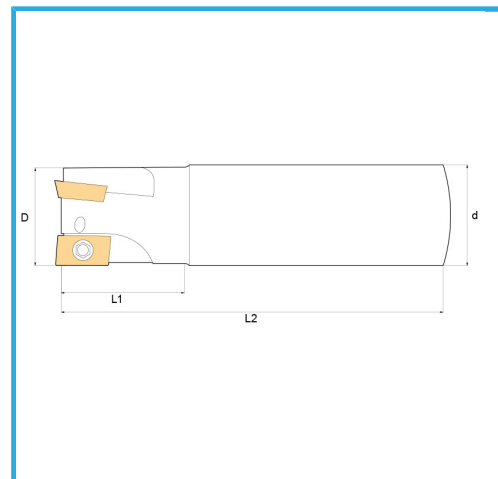

CON CODOLO CILINDRICO.

€56,50

| | |
|-----------------------|---------------|
| D | 25 mm |
| d | 20 mm |
| Z | 2 |
| L1 | 35 mm |
| L2 | 110 mm |
| Viti | KV400 |
| Inserto (non incluso) | ADLT1503... |
| Peso lordo | 0,28 kg |
| Codice EAN | 8012667253080 |