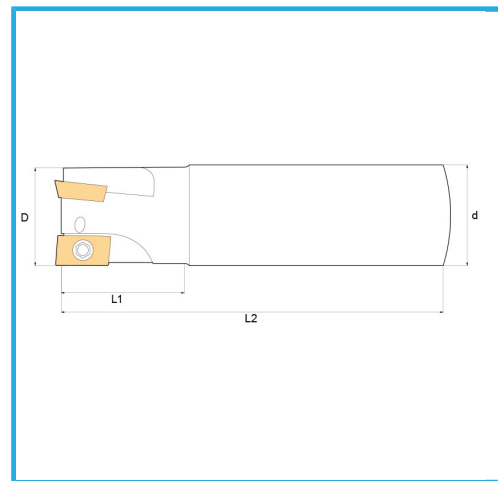

CON CODOLO CILINDRICO.

€98,70

D	32 mm
d	25 mm
Z	3
L1	35 mm
L2	200 mm
Viti	KV400
Inserto (non incluso)	ADLT1503...
Peso lordo	1,19 kg
Codice EAN	8012667253110

Scatola

Satinata

Nichelata

Esterna