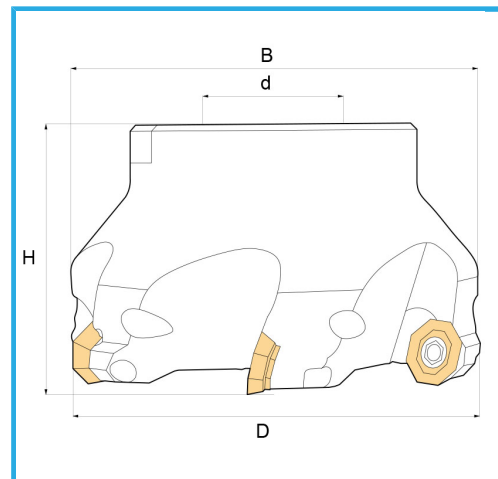

CON ATTACCO A MANICOTTO, GRAZIE ALLA GEOMETRIA MOLTO POSITIVA SI OTTENGONO OTTIME SUPERFICI LAVORATE.

€226,00

D	63 mm
H	40 mm
L2	68 mm
d	22 mm
Z	5
Viti	KV400
Inserto (non incluso)	OFEX05T3...
Peso lordo	0,50 kg
Codice EAN	8012667189341

Scatola

Brunita

Esterna