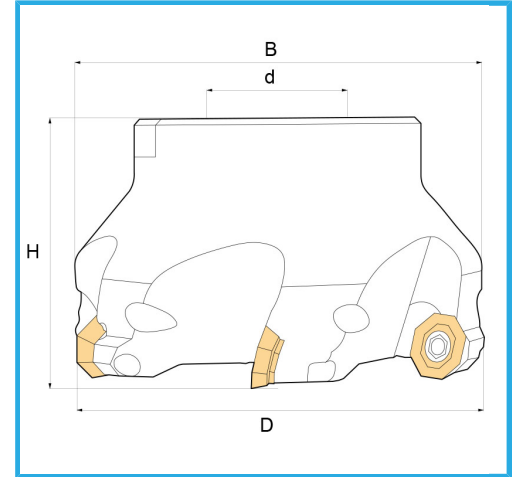

MIT MUFFENANSCHLUSS WERDEN DANK DER SEHR POSITIVEN GEOMETRIE HERVORRAGENDE BEARBEITETE OBERFLÄCHEN ERZIELT.

D	80 mm
H	50 mm
L2	86 mm
d	27 mm
Z	6
Schrauben	KV400
Einsatz (nicht im Lieferumfang enthalten)	OFEX05T3...
Bruttogewicht	1,06 kg
EAN-Code	8012667189907