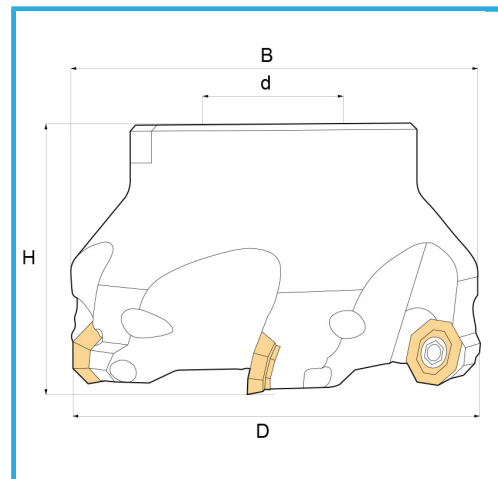

CON ATTACCO A MANICOTTO, GRAZIE ALLA GEOMETRIA MOLTO POSITIVA SI OTTENGONO OTTIME SUPERFICI LAVORATE.

€291,00

D	80 mm
H	50 mm
L2	86 mm
d	27 mm
Z	6
Viti	KV400
Inserto (non incluso)	OFEX05T3...
Peso lordo	1,06 kg
Codice EAN	8012667189907

Scatola

Brunita

Esterna