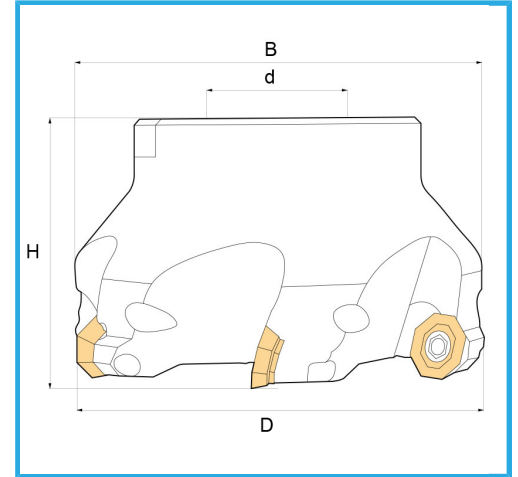

CON ATTACCO A MANICOTTO, GRAZIE ALLA GEOMETRIA MOLTO POSITIVA SI OTTENGONO OTTIME SUPERFICI LAVORATE.

€371,00

D	100 mm
H	50 mm
L2	106 mm
d	32 mm
Z	7
Viti	KV400
Inserto (non incluso)	OFEX05T3...
Peso lordo	0,06 kg
Codice EAN	8012667190347

Scatola

Brunita

Esterna