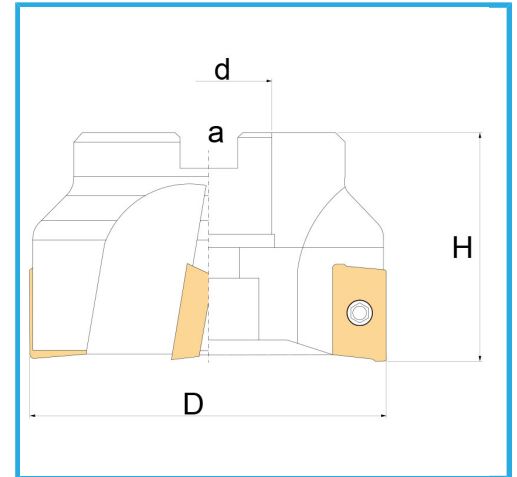

CON ATTACCO A MANICOTTO, CONSIGLIATO L'UTILIZZO SU MACCHINE
CON POTENZE MEDIE

€97,90

D	40 mm
H	40 mm
a	8,4 mm
d	16 mm
Z	4
Viti	KV400
Inserto (non incluso)	ADLT1503...
Peso lordo	0,21 kg
Codice EAN	8012667253127

Scatola

Satinata

Nichelata

Interna