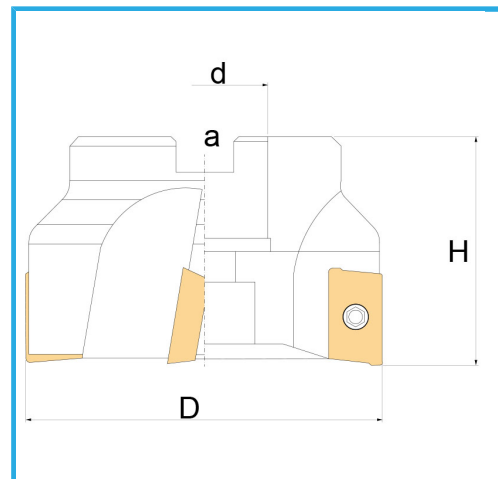

CON ATTACCO A MANICOTTO, CONSIGLIATO L'UTILIZZO SU MACCHINE
CON POTENZE MEDIE

€131,00

D	50 mm
H	40 mm
a	10,4 mm
d	22 mm
Z	5
Viti	KV400
Inserto (non incluso)	ADLT1503...
Peso lordo	0,32 kg
Codice EAN	8012667253134

Scatola

Satinata

Nichelata

Interna