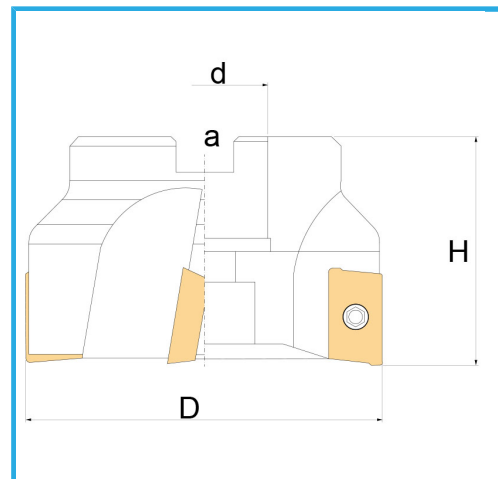

CON ATTACCO A MANICOTTO, CONSIGLIATO L'UTILIZZO SU MACCHINE  
CON POTENZE MEDIE

€150,00

D	63 mm
H	40 mm
a	10,4 mm
d	22 mm
Z	6
Viti	KV400
Inserto (non incluso)	ADLT1503...
Peso lordo	0,47 kg
Codice EAN	8012667253141

Scatola

Satinata

Nichelata

Interna