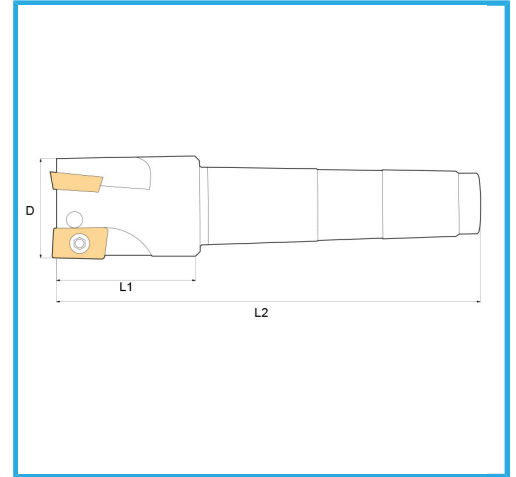

MIT DIN 228 /A MORSEKEGEL.

D	25 mm
CM	3
Z	2
L1	44 mm
L2	130 mm
Schrauben	KV400
Einsatz (nicht im Lieferumfang enthalten)	ADLT1503...
Bruttogewicht	0,36 kg
EAN-Code	8012667253035

Box

Satiniert

Vernickelt

Extern