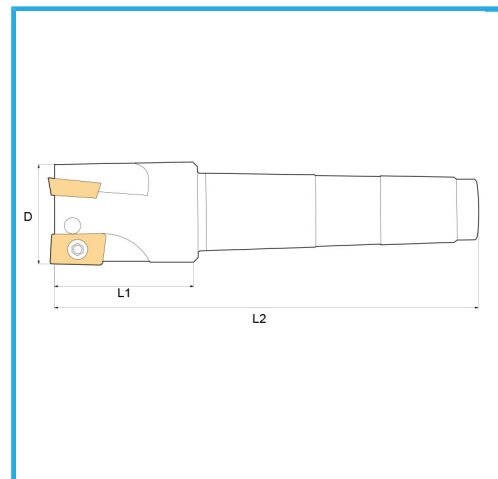

CON CONO MORSE DIN 228/A.

€68,30

D	25 mm
CM	3
Z	2
L1	44 mm
L2	130 mm
Tornillos	KV400
Paquita (no incluida)	ADLT1503...
Peso bruto	0,36 kg
Codigo de barras	8012667253035

Caja

Satinado

Niquelada

Externa

228/A