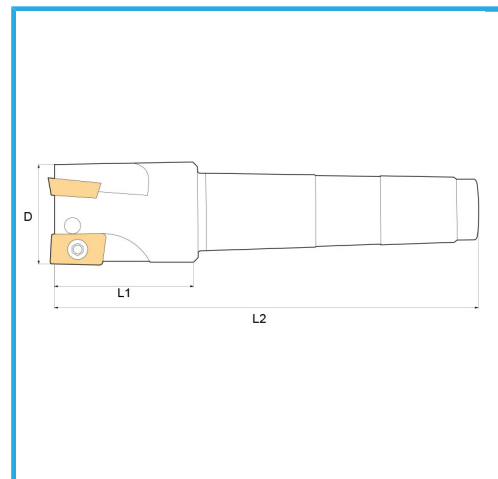

CON CONO MORSE DIN 228/A.

€68,30

D	25 mm
CM	3
Z	2
L1	44 mm
L2	130 mm
Viti	KV400
Inserto (non incluso)	ADLT1503...
Peso lordo	0,36 kg
Codice EAN	8012667253035

Scatola

Satinata

Nichelata

Esterna

228/A