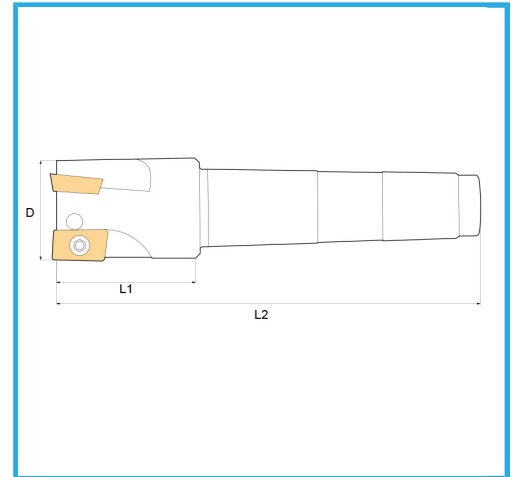

MIT DIN 228 /A MORSEKEGEL.

D	32 mm
CM	3
Z	3
L1	44 mm
L2	130 mm
Schrauben	KV400
Einsatz (nicht im Lieferumfang enthalten)	ADLT1503...
Bruttogewicht	0,38 kg
Verpackungsmaße	135x35x35 h mm
EAN-Code	8012667253042

Box

Satiniert

Vernickelt

Extern

228/A