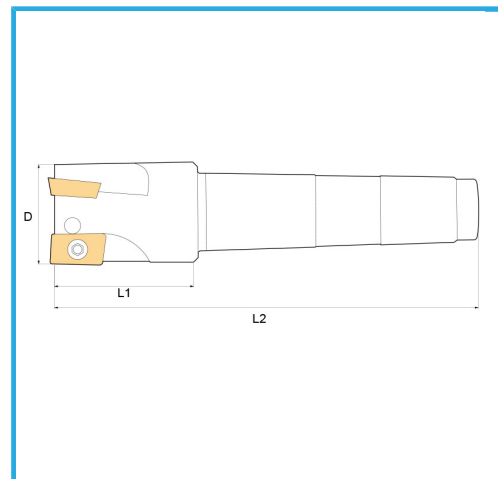

MIT DIN 228 /A MORSEKEGEL.

D	40 mm
CM	3
Z	4
L1	44 mm
L2	130 mm
Schrauben	KV400
Einsatz (nicht im Lieferumfang enthalten)	ADLT1503...
Bruttogewicht	0,49 kg
EAN-Code	8012667253059

Box

Satiniert

Vernickelt

Extern