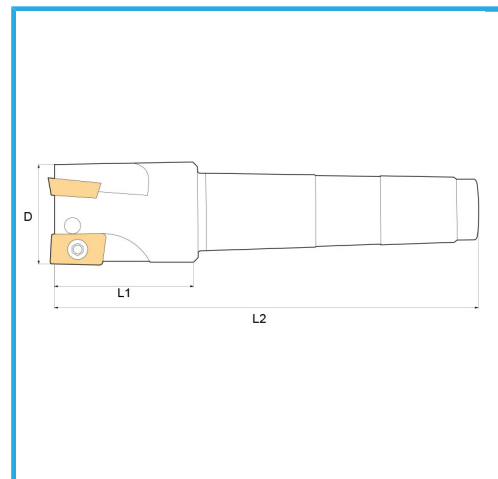

CON CONO MORSE DIN 228/A.

€91,40

D	40 mm
CM	3
Z	4
L1	44 mm
L2	130 mm
Tornillos	KV400
Paquita (no incluida)	ADLT1503...
Peso bruto	0,49 kg
Codigo de barras	8012667253059

Caja

Satinado

Niquelada

Externa

228/A