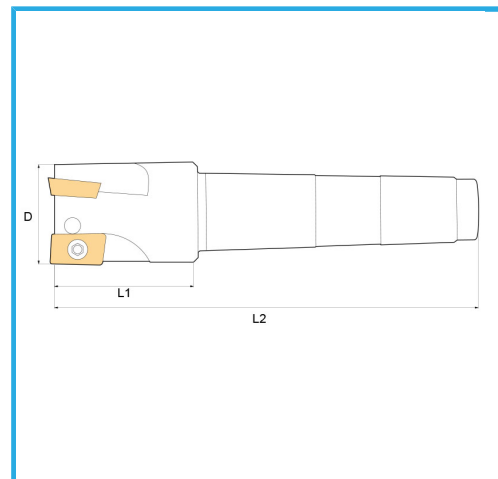

MIT DIN 228 /A MORSEKEGEL.

D	40 mm
CM	4
Z	4
L1	44 mm
L2	153 mm
Schrauben	KV400
Einsatz (nicht im Lieferumfang enthalten)	ADLT1503...
Bruttogewicht	0,77 kg
EAN-Code	8012667253066

Box

Satiniert

Vernickelt

Extern