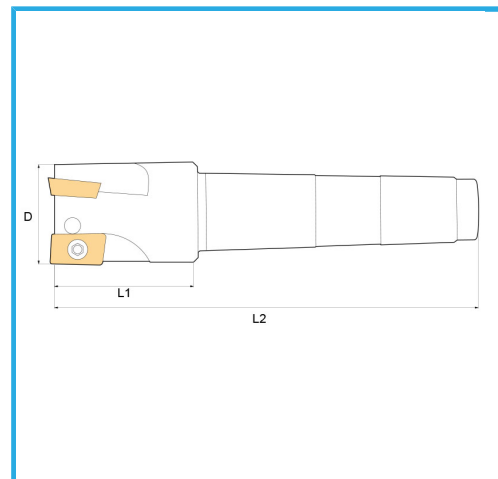

CON CONO MORSE DIN 228/A.

€107,00

D	40 mm
CM	4
Z	4
L1	44 mm
L2	153 mm
Tornillos	KV400
Paquita (no incluida)	ADLT1503...
Peso bruto	0,77 kg
Codigo de barras	8012667253066

Caja

Satinado

Niquelada

Externa

228/A