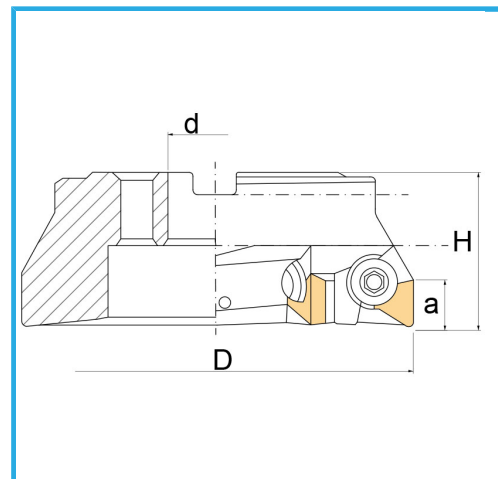

CON ATTACCO A MANICOTTO, CONSIGLIATO L'UTILIZZO SU MACCHINE  
CON POTENZE MEDIE.

€154,00

D	40 mm
H	40 mm
a	16 mm
d	16 mm
Z	3
Vite	F256/644
Inserto (non incluso)	TPKN1603...
Peso lordo	0,27 kg
Codice EAN	8012667189860