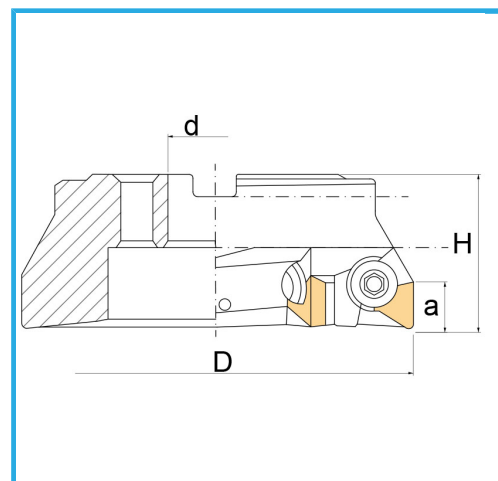

CON ATTACCO A MANICOTTO, CONSIGLIATO L'UTILIZZO SU MACCHINE
CON POTENZE MEDIE.

€154,00

D	40 mm
H	40 mm
a	16 mm
d	16 mm
Z	3
Vite	F256/644
Inserto (non incluso)	TPKN1603...
Peso lordo	0,27 kg
Codice EAN	8012667189860