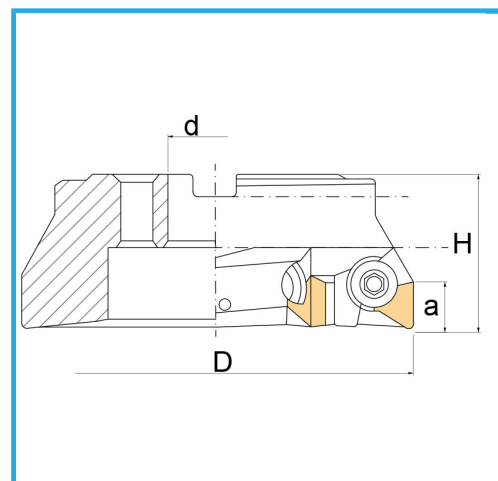

CON ATTACCO A MANICOTTO, CONSIGLIATO L'UTILIZZO SU MACCHINE
CON POTENZE MEDIE.

€159,00

D	50 mm
H	40 mm
a	16 mm
d	22 mm
Z	3
Vite	F256/644
Inserto (non incluso)	TPKN1603...
Peso lordo	0,38 kg
Codice EAN	8012667018146