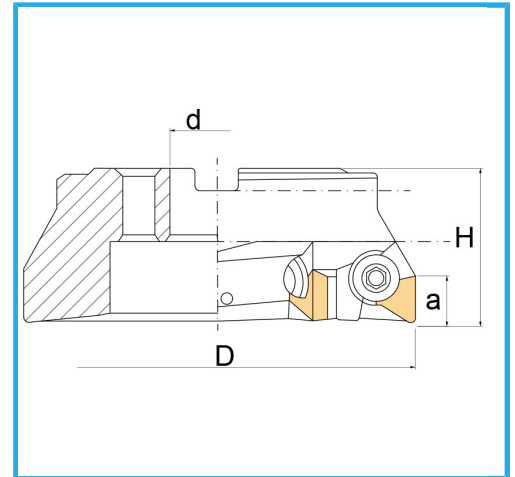

MIT MUFFENANSCHLUSS, EMPFOHLEN FÜR DEN EINSATZ AN MASCHINEN MIT MITTLERER LEISTUNG.

D	80 mm
H	50 mm
a	22 mm
d	27 mm
Z	4
Schraube	F256/648
Einsatz (nicht im Lieferumfang enthalten)	TPKN2204...
Bruttogewicht	0,94 kg
EAN-Code	8012667189884

Box

Satiniert

Vernickelt

intern