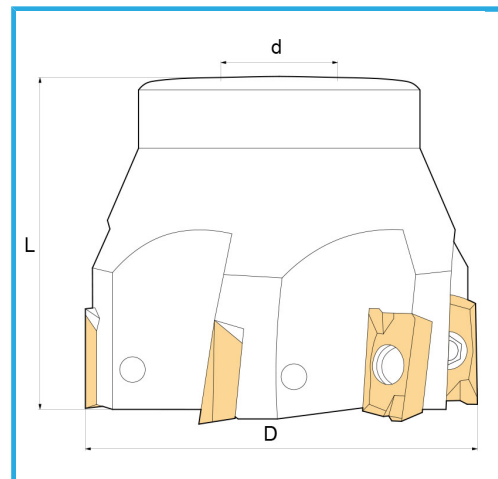

CON ATTACCO A MANICOTTO.

€152,00

D	40 mm
L	40 mm
d	16 mm
Z	4
Viti	KV400
Inserto (non incluso)	APKT1604...
Peso lordo	0,22 kg
Codice EAN	8012667180973

Scatola

Satinata

Nichelata

Esterna