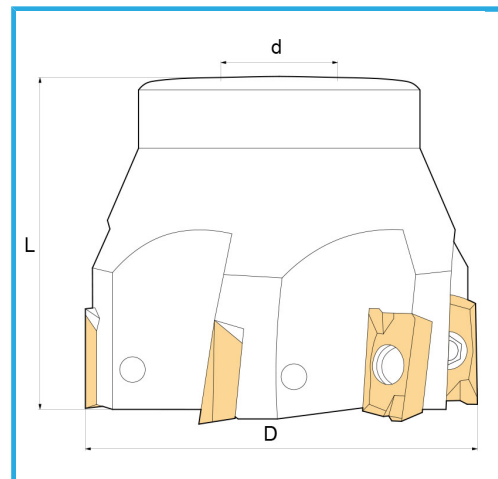

CON ATTACCO A MANICOTTO.

€158,00

D	50 mm
L	45 mm
d	22 mm
Z	4
Viti	KV400
Inserto (non incluso)	APKT1604...
Peso lordo	0,38 kg
Codice EAN	8012667183929

Scatola

Satinata

Nichelata

Esterna