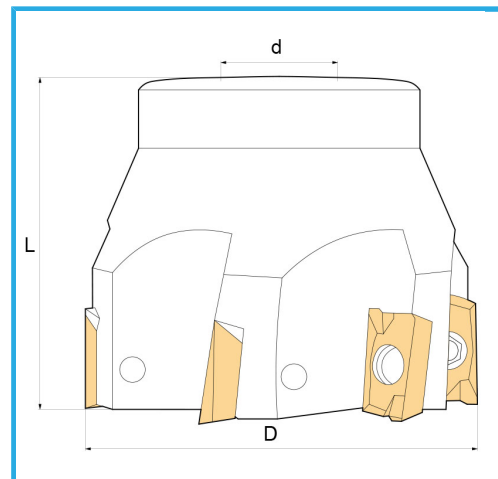

MIT MUFFENANSCHLUSS.

D	63 mm
L	50 mm
d	22 mm
Z	6
Schrauben	KV400
Einsatz (nicht im Lieferumfang enthalten)	APKT1604...
Bruttogewicht	0,71 kg
EAN-Code	8012667179663

Box

Satiniert

Vernickelt

Extern