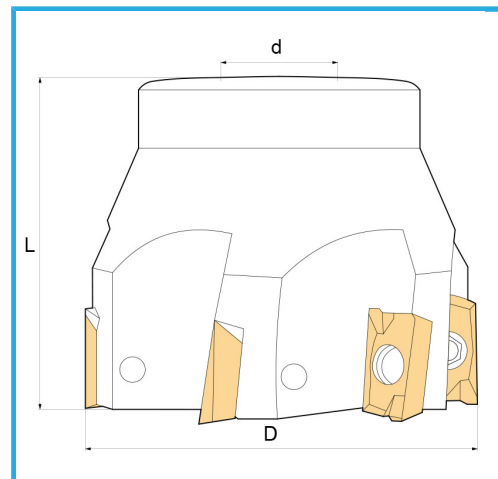

CON ATTACCO A MANICOTTO.

€166,00

D	63 mm
L	50 mm
d	22 mm
Z	6
Viti	KV400
Inserto (non incluso)	APKT1604...
Peso lordo	0,71 kg
Codice EAN	8012667179663

Scatola

Satinata

Nichelata

Esterna